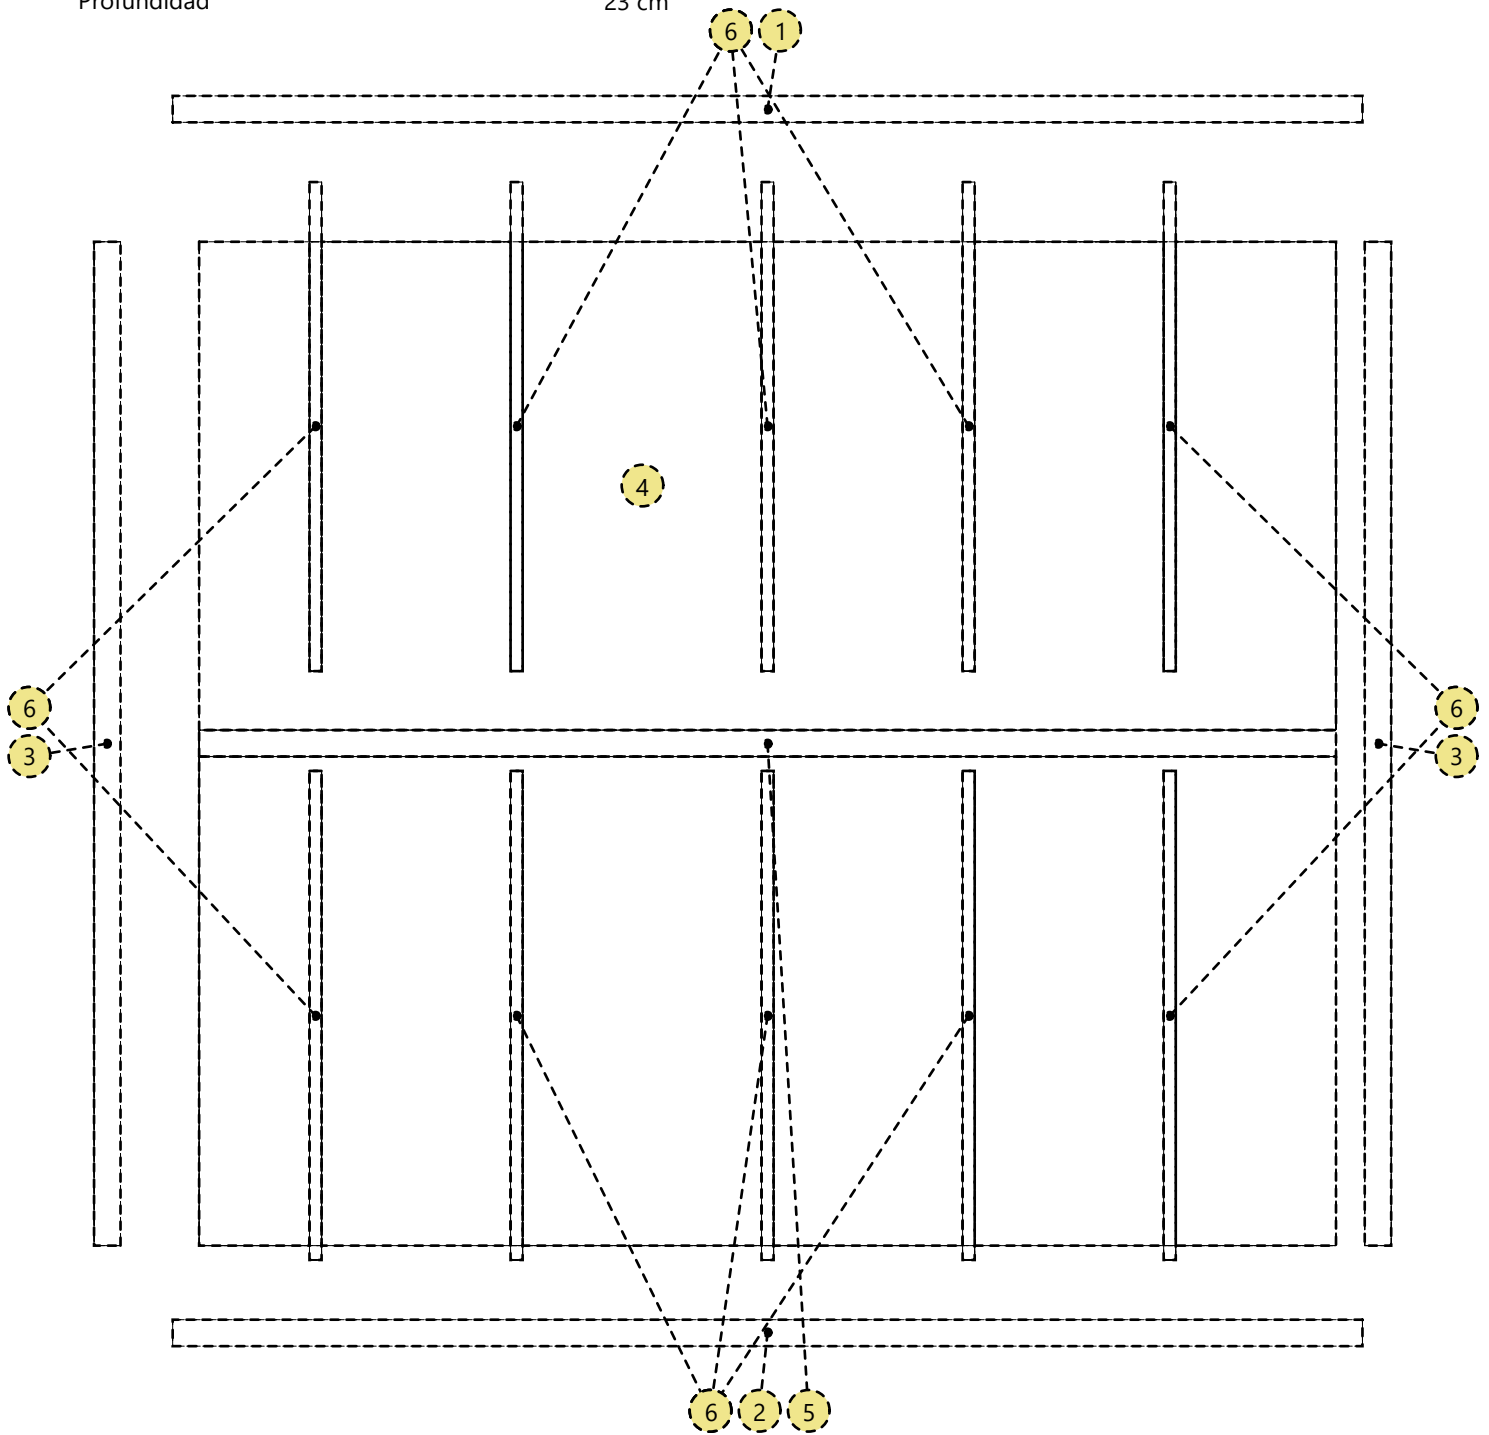

Lista de Corte (Dimensiones Totales)

Material	Referencia	Altura	Anchura	Cantidad	Fibra	Canto Izqu...	Canto Der...	Canto Infe...	Canto Sup...
— Caja_Base_x6_Estante y Montantes (x3) —									
MDF Crudo...	Techo	54	23	3	No				
MDF Crudo...	Suelo	54	23	3	No				
MDF Crudo...	Lateral Der...	45.6	23	6	No				
Fibrofácil 5,...	Trasera	45.6	51.6	3	No				
MDF Crudo...	Estante Fijo...	51.6	22.45	3	No				
Fibrofácil 5,...	División Ver...	22.2	22.45	30	No				

Resumen

Panel	Superficie	Precio (€/m ²)	Precio
Fibrofácil 5,5mm, 0.55	2.20 m ²		0,00 €
MDF Crudo 18mm, 1.2	1.72 m ²		0,00 €
Total			0,00 €

Caja_Base_x6_Estante y Montantes

Altura 48 cm
Anchura 54 cm
Profundidad 23 cm

MDF Crudo 18mm

Altura: 54

Anchura: 23

Espesor: 1.2

Cantidad: 3

Cara 1

Caja_Base_x6_Estante y Montantes

Lateral Derecho, Lateral Izquierdo MDF Crudo 18mm Altura: 45.6 Anchura: 23 Espesor: 1.2 Cantidad: 6