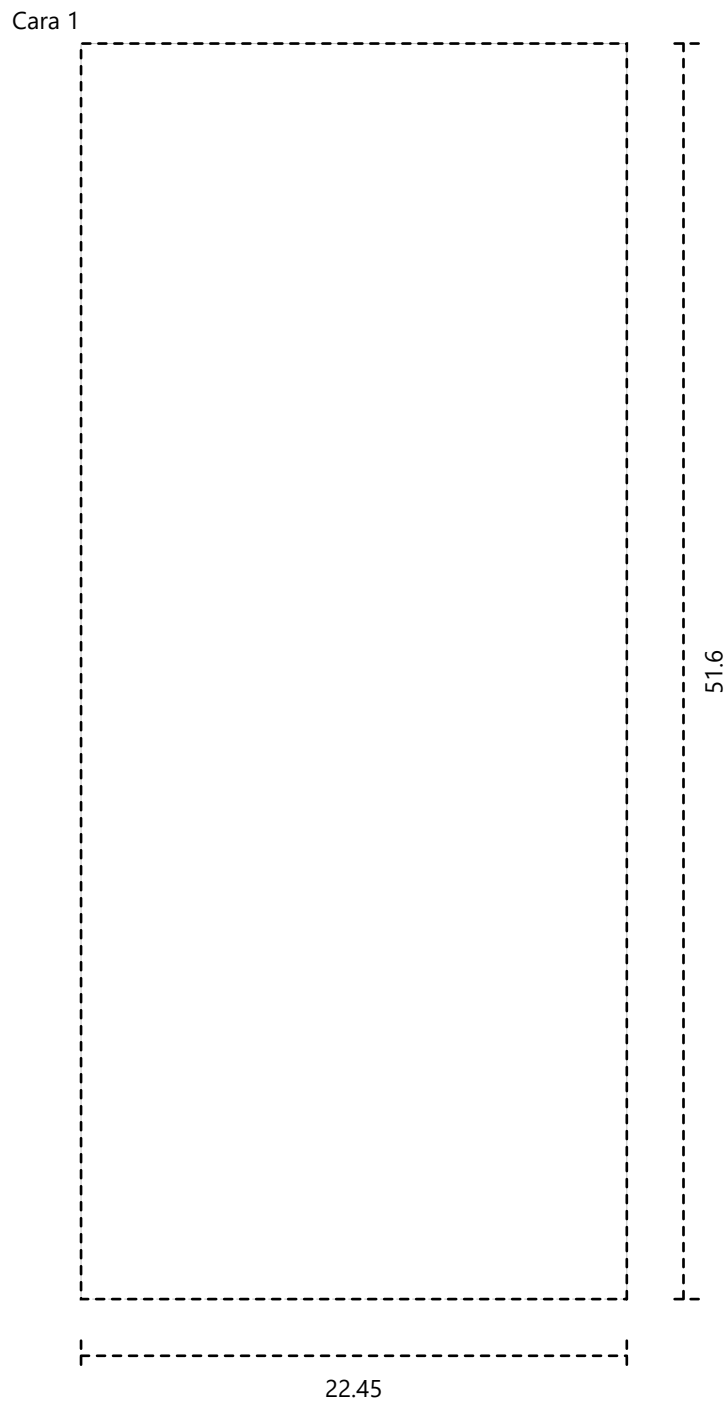

Caja_Base_x6_Estante y Montantes
Estante Fijo [1]

MDF Crudo 18mm   Altura: 51.6   Anchura: 22.45   Espesor: 1.2   Cantidad: 3