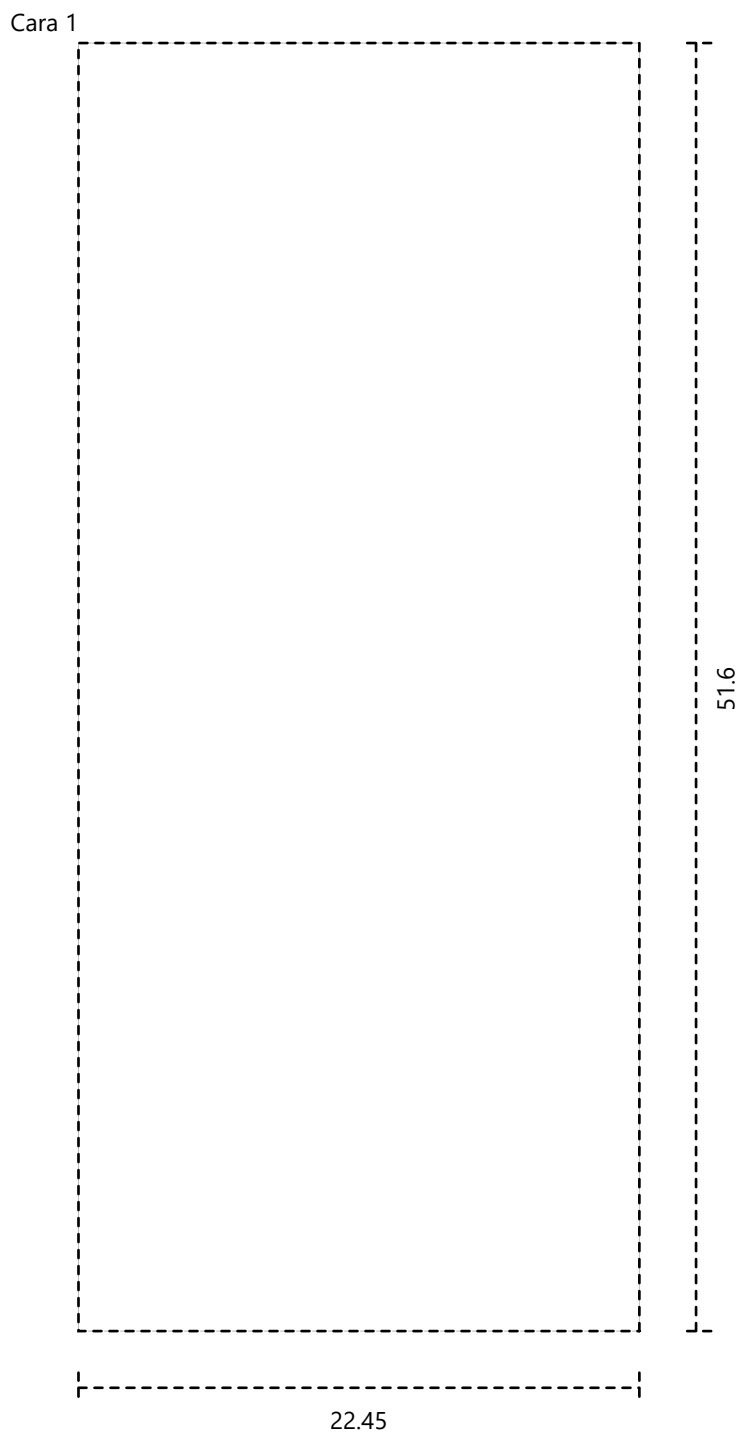

Estante Fijo [1]   MDF Crudo 18mm   Altura: 51.6   Anchura: 22.45   Espesor: 1.2   Cantidad: 1