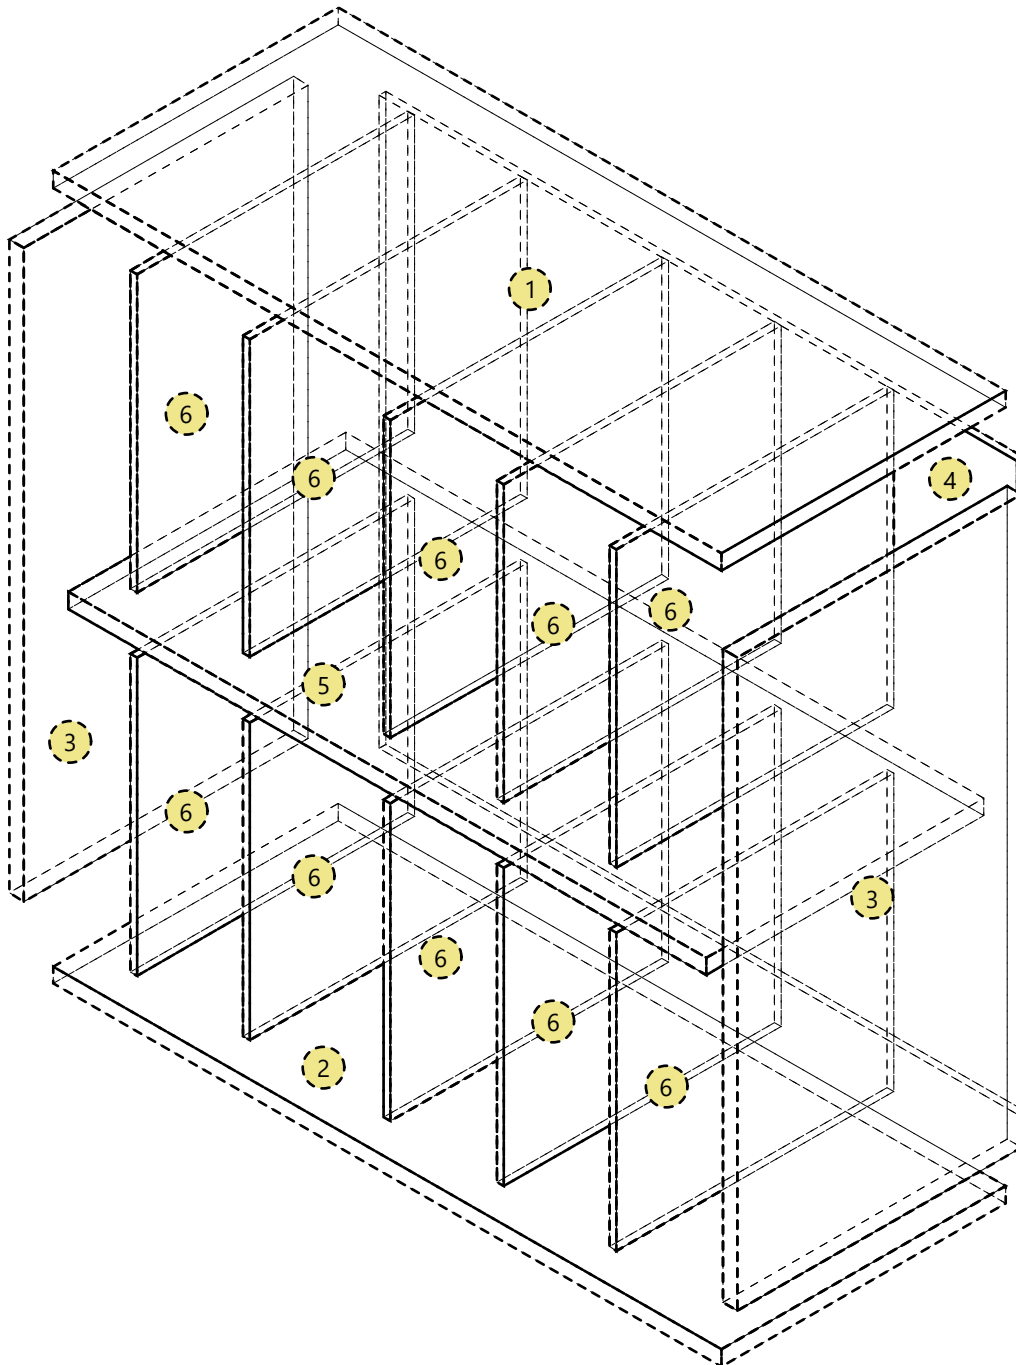

Altura 48 cm
Anchura 54 cm
Profundidad 23 cm

Lista de Corte (Dimensiones Totales) Fibrofácil 5,5mm, 0.55

Num	Referencia	Altura	Anchura	Cantidad	Fibra	Canto Izqui...	Canto Derec...	Canto Inferior	Canto Super...
4	Trasera	45.6	51.6	1	No				
6	División Verti...	22.2	22.45	10	No				

Lista de Corte (Dimensiones Totales) MDF Crudo 18mm, 1.2

Num	Referencia	Altura	Anchura	Cantidad	Fibra	Canto Izqui...	Canto Derec...	Canto Inferior	Canto Super...
1	Techo	54	23	1	No				
2	Suelo	54	23	1	No				
3	Lateral Derec...	45.6	23	2	No				
5	Estante Fijo [1]	51.6	22.45	1	No				

Cantidad: 1

Cara 1

Suelo

MDF Crudo 18mm

Altura: 54

Anchura: 23

Espesor: 1.2

Cantidad: 1

Cara 1

Lateral Derecho, Lateral Izquierdo MDF Crudo 18mm Altura: 45.6 Anchura: 23 Espesor: 1.2 Cantidad: 2

Cara 1

23

45.6

Trasera

Fibrofácil 5,5mm

Altura: 45.6