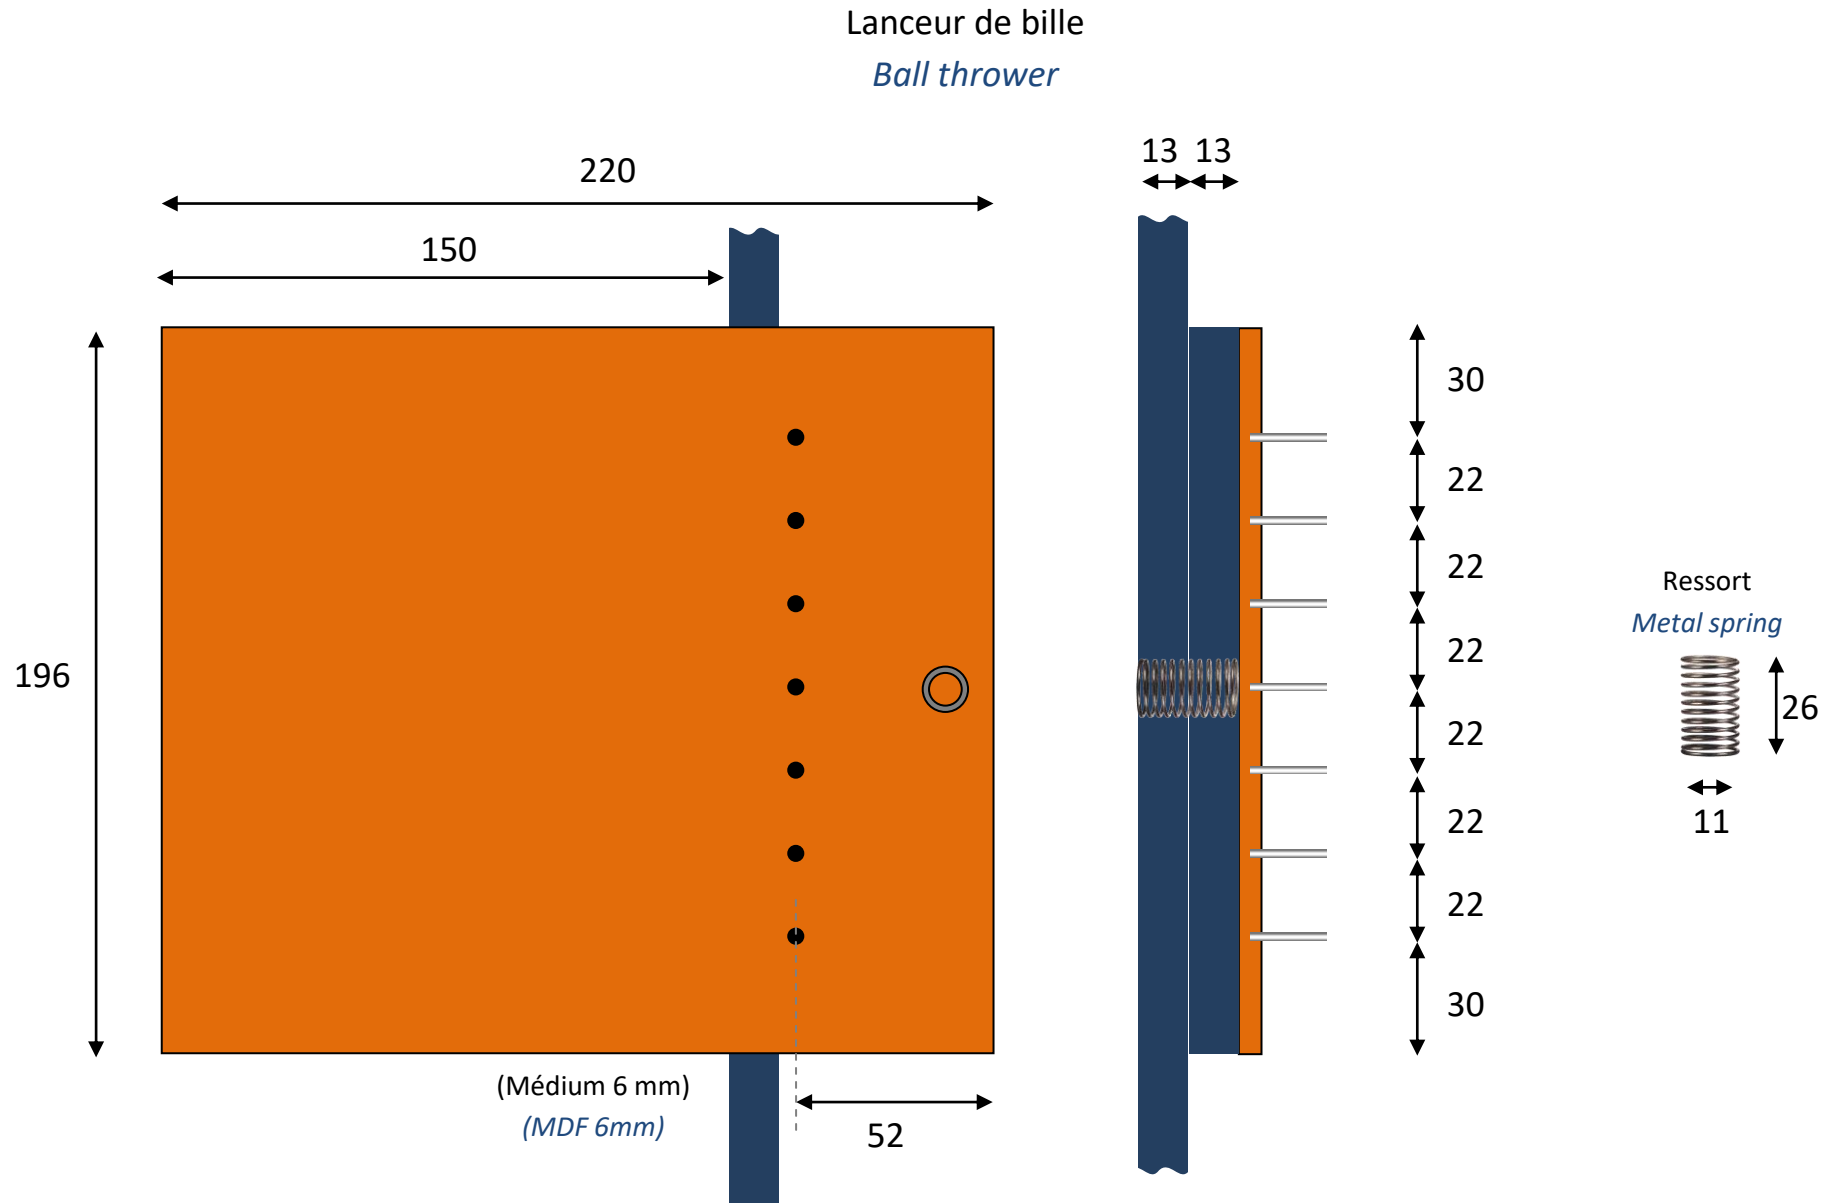

Panneau de commande
Control panel

(Médium 10 mm)
(MDF 10mm)

Toboggan de sortie
Output toboggan

(Multicel 3 mm)
(Multicel 3 mm)

Distributeur de billes
Ball Dispenser