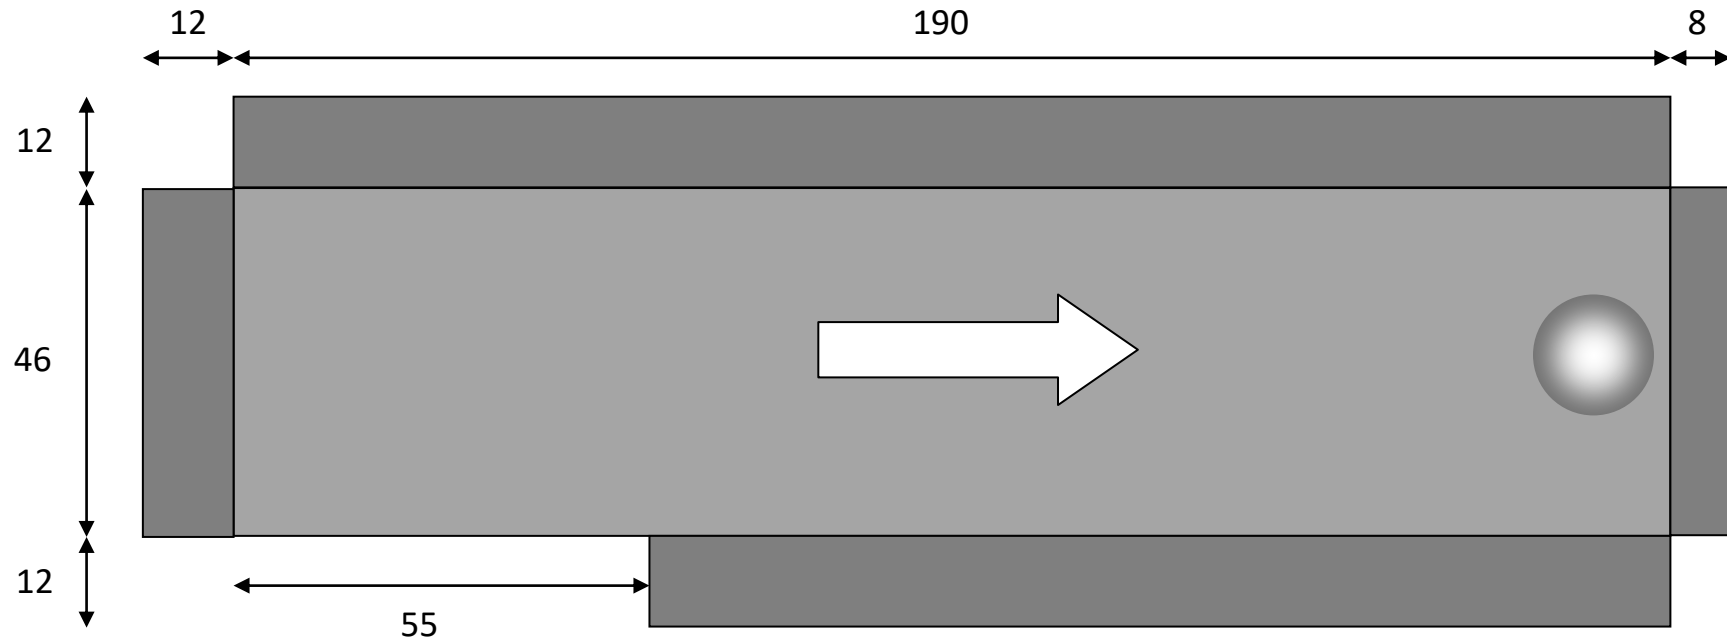

Panneau de commande
Control panel

(Médium 10 mm)
(MDF 10mm)

Toboggan de sortie
Output toboggan

(Multicel 3 mm)
(Multicel 3 mm)

Distributeur de billes
Ball Dispenser