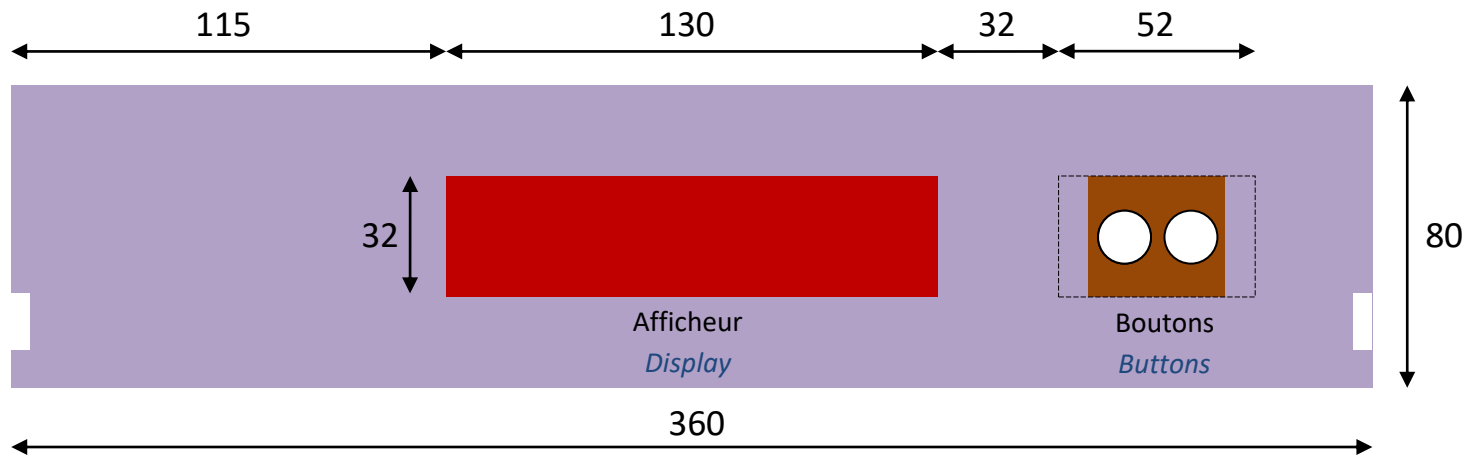

Panneau de commande
Control panel

(Médium 10 mm)
(MDF 10mm)

Toboggan de sortie
Output toboggan

(Multicel 3 mm)
(Multicel 3 mm)

Distributeur de billes
Ball Dispenser