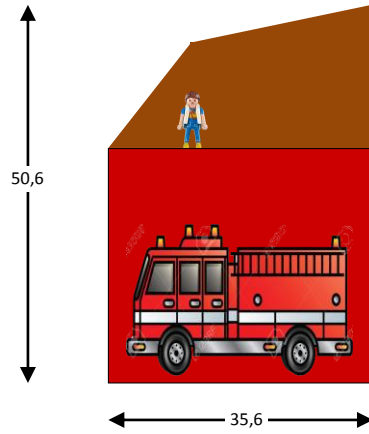

Caserne de pompier Playmobil / Playmobil Fire Station

Video : <https://youtu.be/DwVfh8Zfm0s>

Découpes (mm)

Caserne de pompier Playmobil / Playmobil Fire Station

MDF 10 mm

MDF 6 mm

MDF 10 mm

Caserne de pompier Playmobil / Playmobil Fire Station