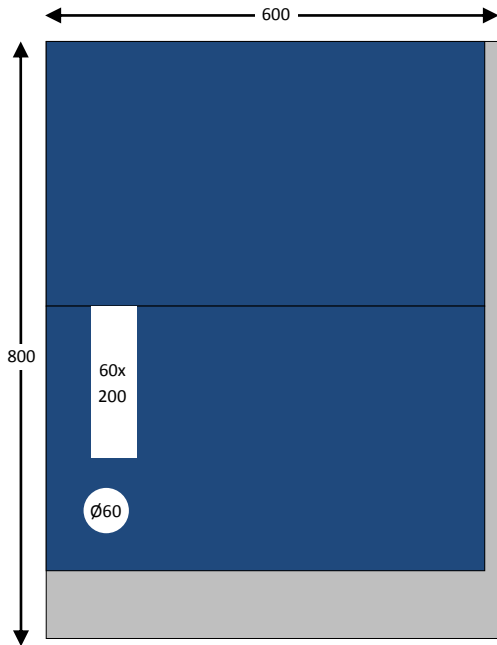

Caserne de pompier Playmobil / Playmobil Fire Station

Video : <https://youtu.be/DwVfh8Zfm0s>

Découpes (mm)

Caserne de pompier Playmobil / Playmobil Fire Station

MDF 10 mm

MDF 6 mm

MDF 10 mm

Caserne de pompier Playmobil / Playmobil Fire Station