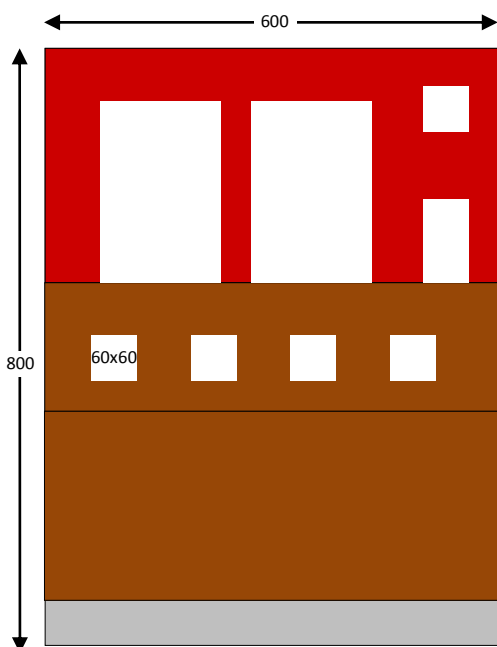

Caserne de pompier Playmobil / Playmobil Fire Station

Video : <https://youtu.be/DwVfh8Zfm0s>

Découpes (mm)

Caserne de pompier Playmobil / Playmobil Fire Station

MDF 10 mm

MDF 6 mm

MDF 10 mm

Caserne de pompier Playmobil / Playmobil Fire Station