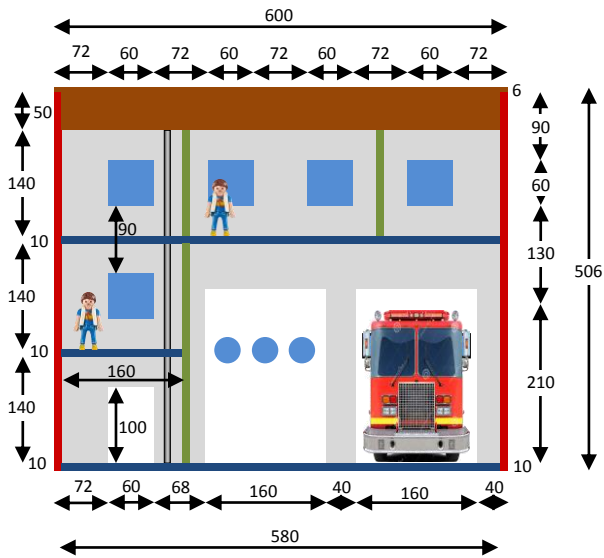

Caserne de pompier Playmobil / Playmobil Fire Station

Video : <https://youtu.be/DwVfh8Zfm0s>

Découpes (mm)

Caserne de pompier Playmobil / Playmobil Fire Station

MDF 10 mm

MDF 6 mm

MDF 10 mm

Caserne de pompier Playmobil / Playmobil Fire Station