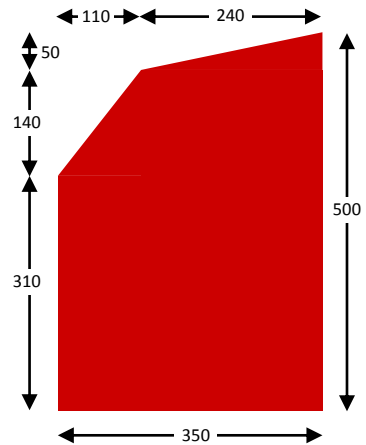

Caserne de pompier Playmobil / Playmobil Fire Station

Video : <https://youtu.be/DwVfh8Zfm0s>

Découpes (mm)

Caserne de pompier Playmobil / Playmobil Fire Station

MDF 10 mm

MDF 6 mm

MDF 10 mm

Caserne de pompier Playmobil / Playmobil Fire Station