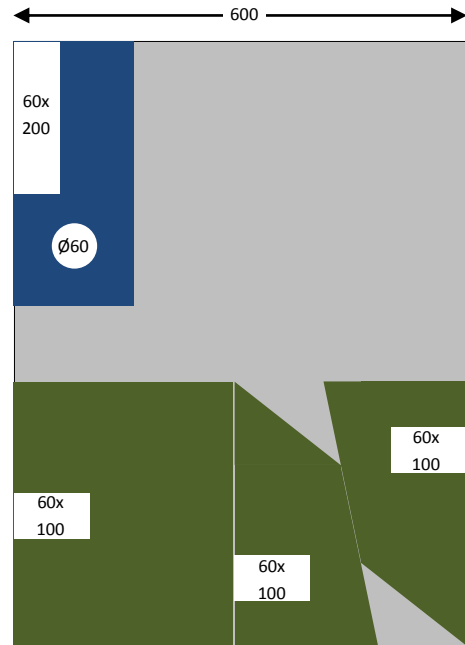

Caserne de pompier Playmobil / Playmobil Fire Station

Video : <https://youtu.be/DwVfh8Zfm0s>

Découpes (mm)

Caserne de pompier Playmobil / Playmobil Fire Station

MDF 10 mm

MDF 6 mm

MDF 10 mm

Caserne de pompier Playmobil / Playmobil Fire Station