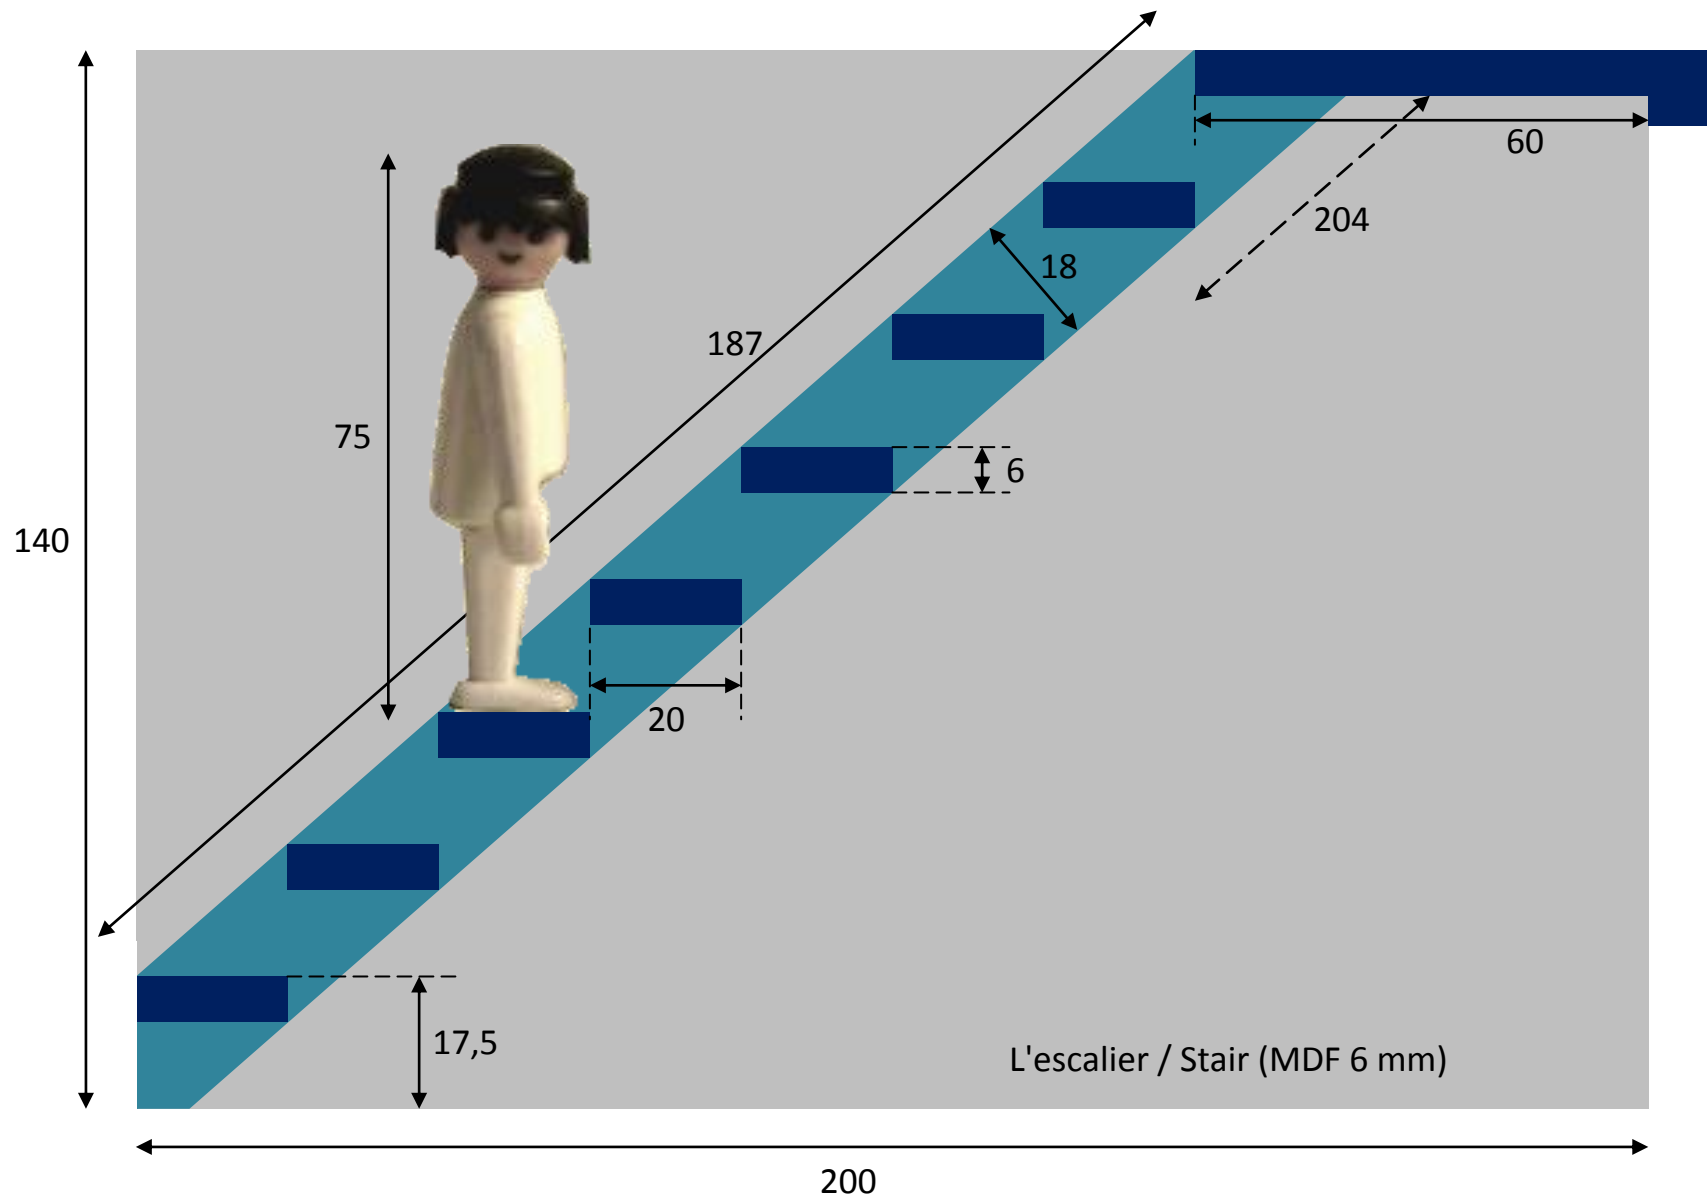

Caserne de pompier Playmobil / Playmobil Fire Station

Video : <https://youtu.be/DwVfh8Zfm0s>

Découpes (mm)

Caserne de pompier Playmobil / Playmobil Fire Station

MDF 10 mm

MDF 6 mm

MDF 10 mm

Caserne de pompier Playmobil / Playmobil Fire Station