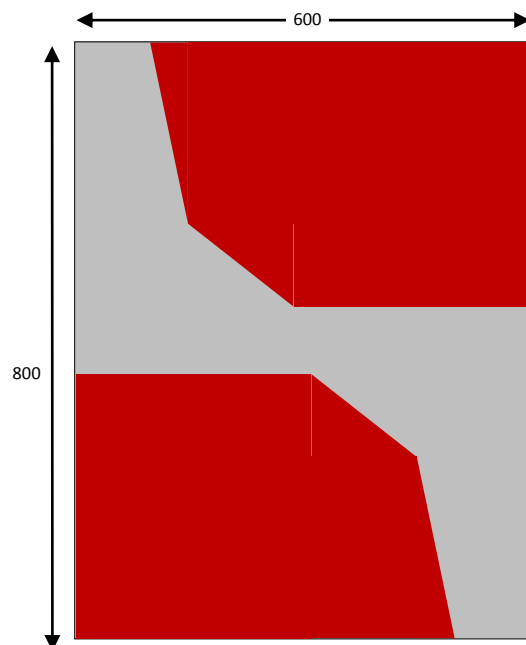

Caserne de pompier Playmobil / Playmobil Fire Station

Video : <https://youtu.be/DwVfh8Zfm0s>

Découpes (mm)

Caserne de pompier Playmobil / Playmobil Fire Station

MDF 10 mm

MDF 6 mm

MDF 10 mm

Caserne de pompier Playmobil / Playmobil Fire Station