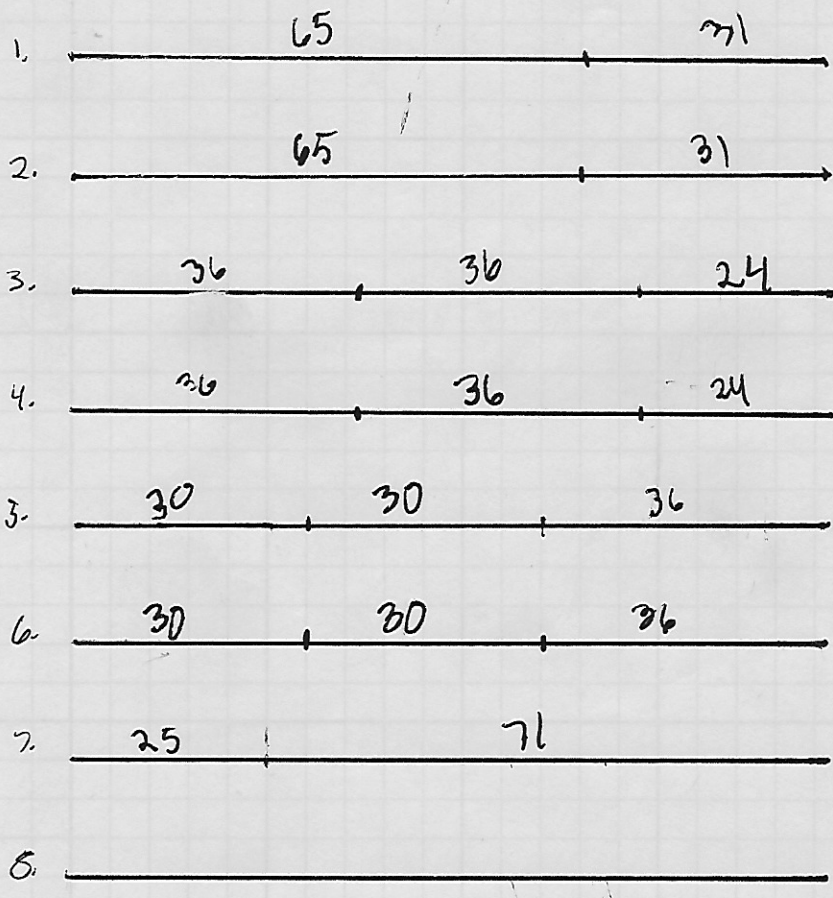

2x4 Cut list

8 : 96"

2 x 65"

7 x 21"

4 x 36"

4 x 30"