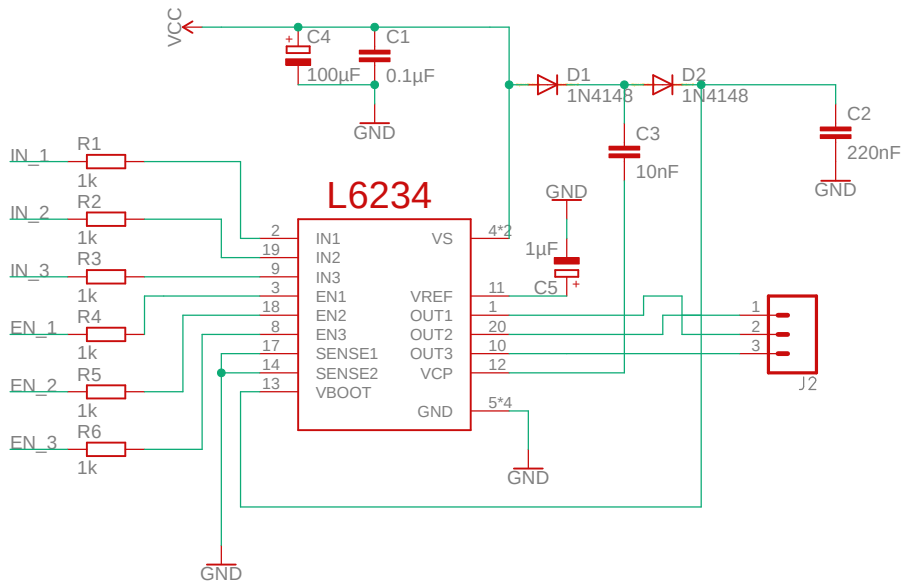

### L6234 three phase motor driver

TITLE: Linear_Motor	
Document Number:	REV:
Date: nicht gespeichert!	Sheet: 1/1