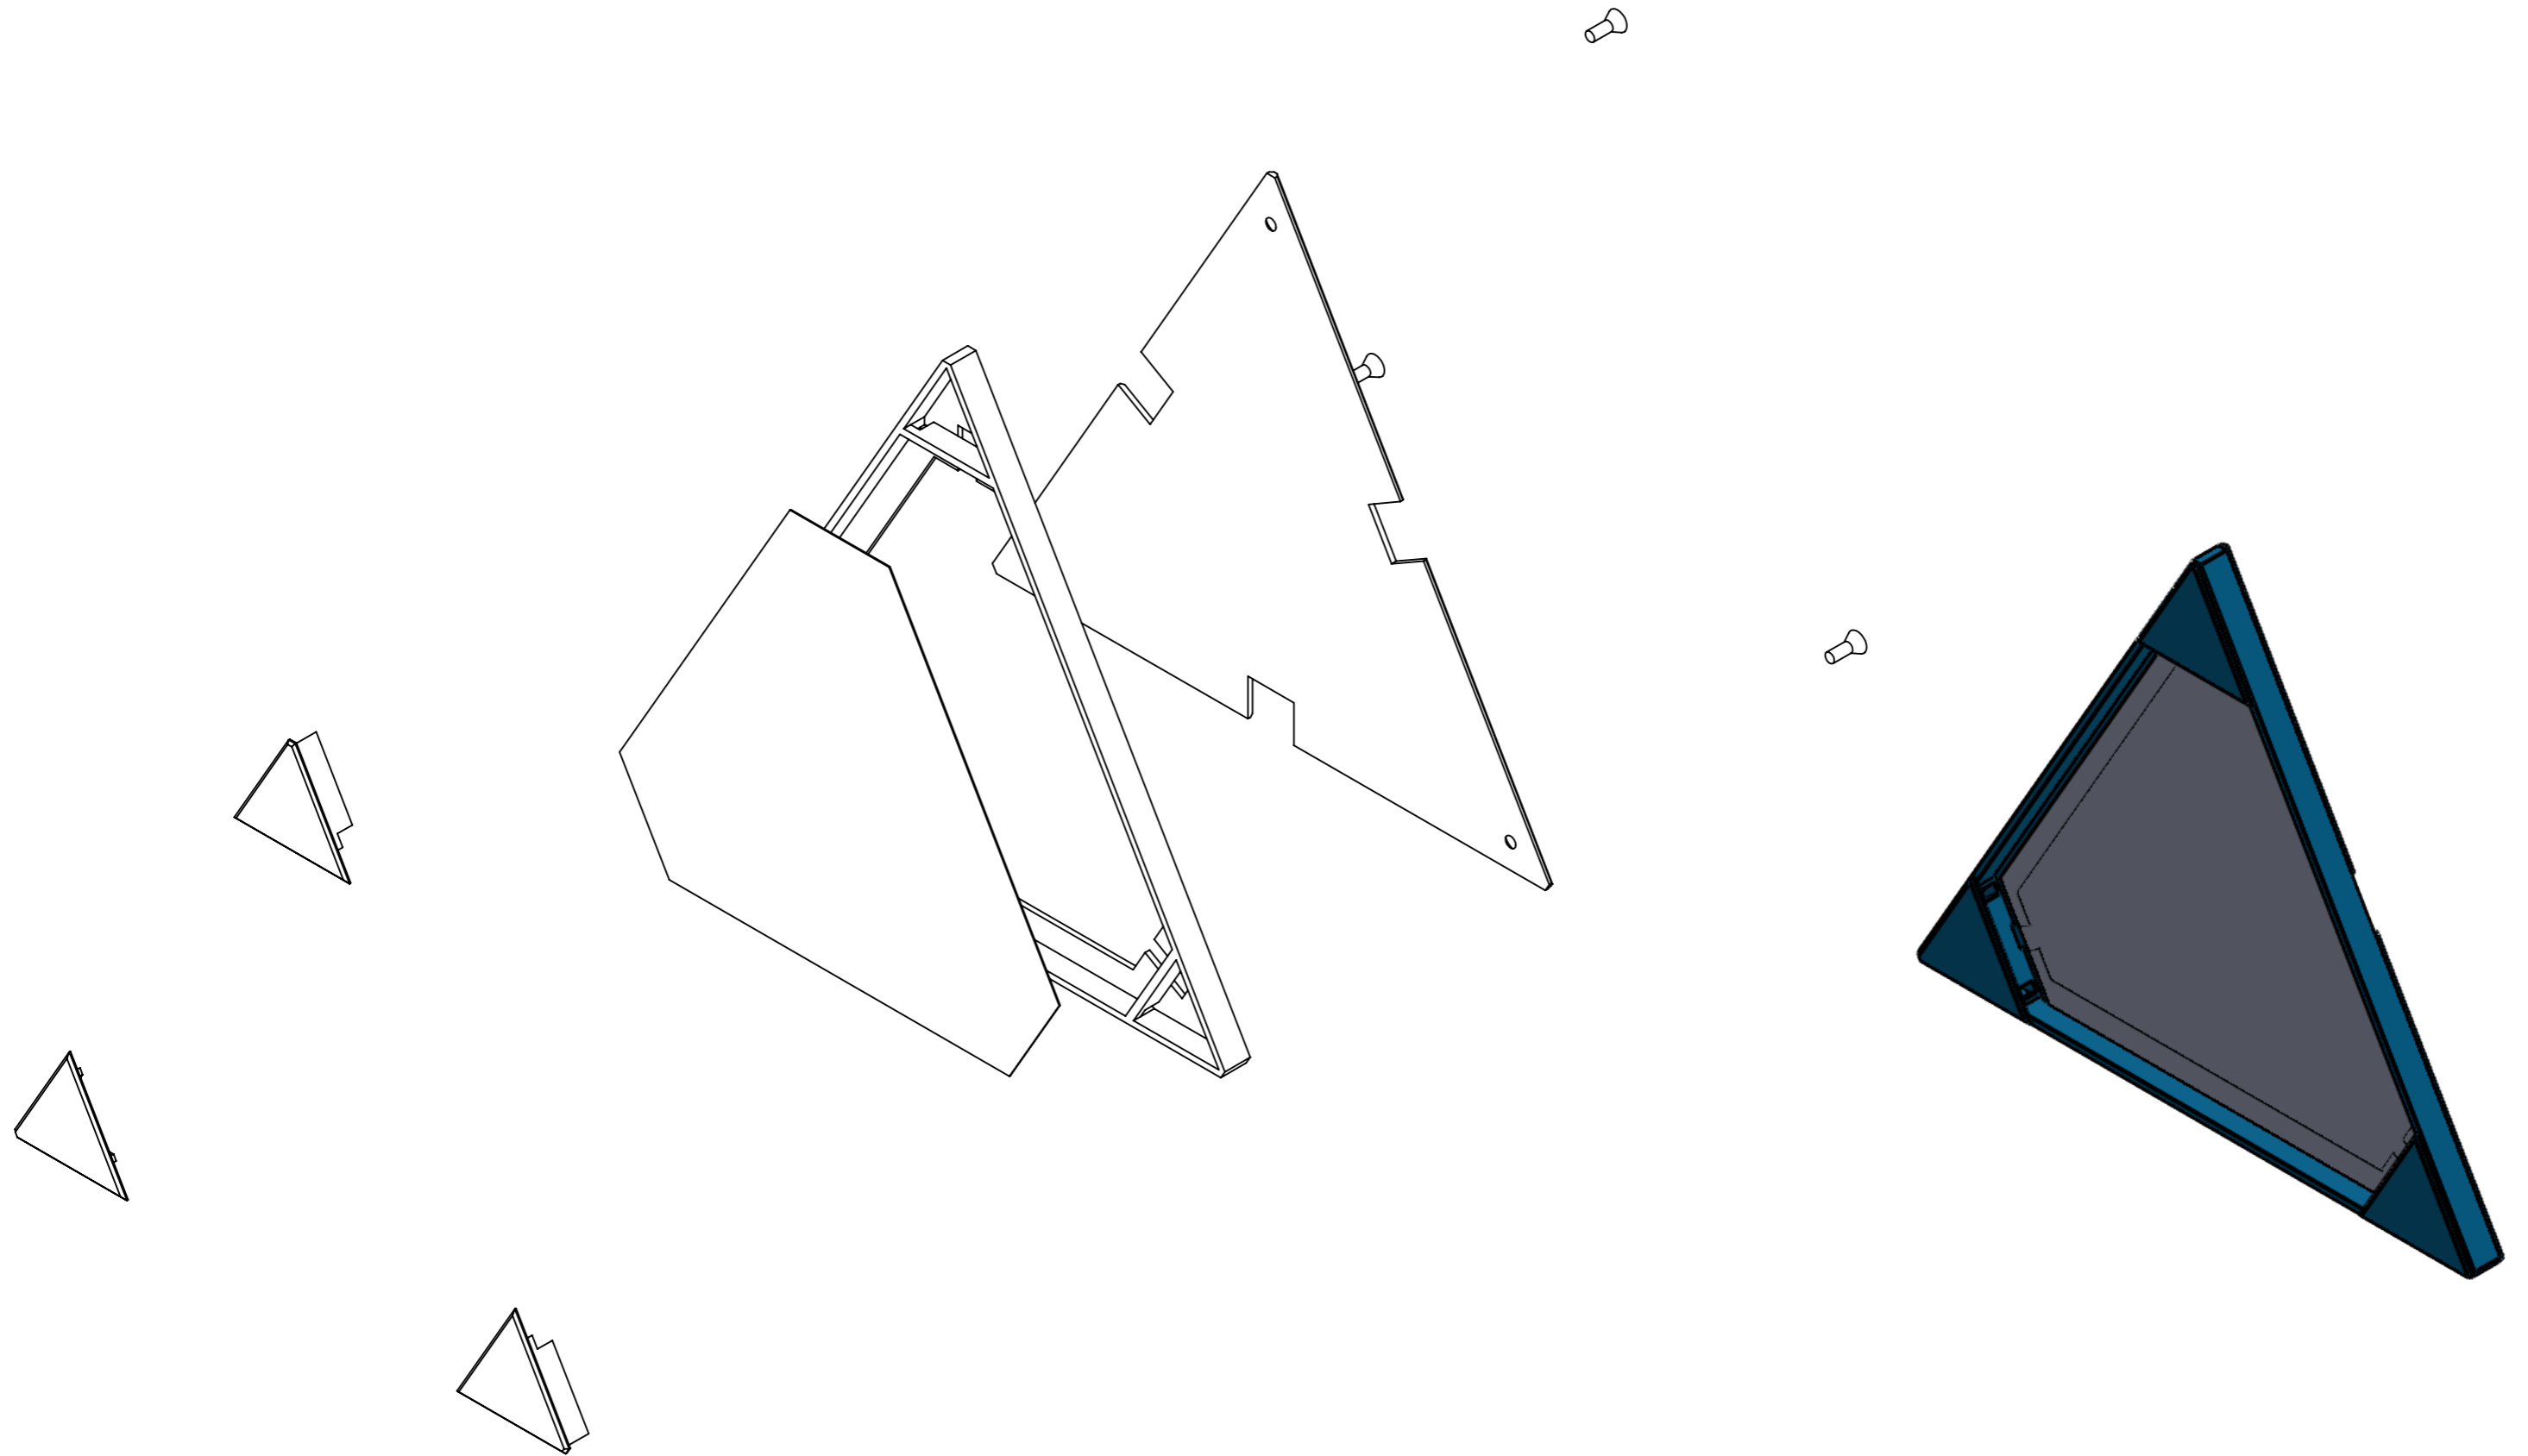

COUPE A-A  
ECHELLE 1 : 1.5

|                           |                        |                                |
|---------------------------|------------------------|--------------------------------|
| Dessinateur:<br>ATEL YEAH | Projet:<br>PANNEAU LED | Echelle:<br>1:2                |
| Repère:<br>Rep 100        | Ensemble:<br>/         | Date:<br>29/11/2020            |
|                           |                        | Sous ensemble:<br>TRIANGLE LED |

|   |                        |                                |
|---|------------------------|--------------------------------|
| Dessinateur:<br>ATEL YEAH   | Projet:<br>PANNEAU LED | Echelle:<br>1:2                |
| Repère:<br>Rep 100  | Ensemble:<br>/         | Date:<br>29/11/2020            |
|  |                        | Sous ensemble:<br>TRIANGLE LED |