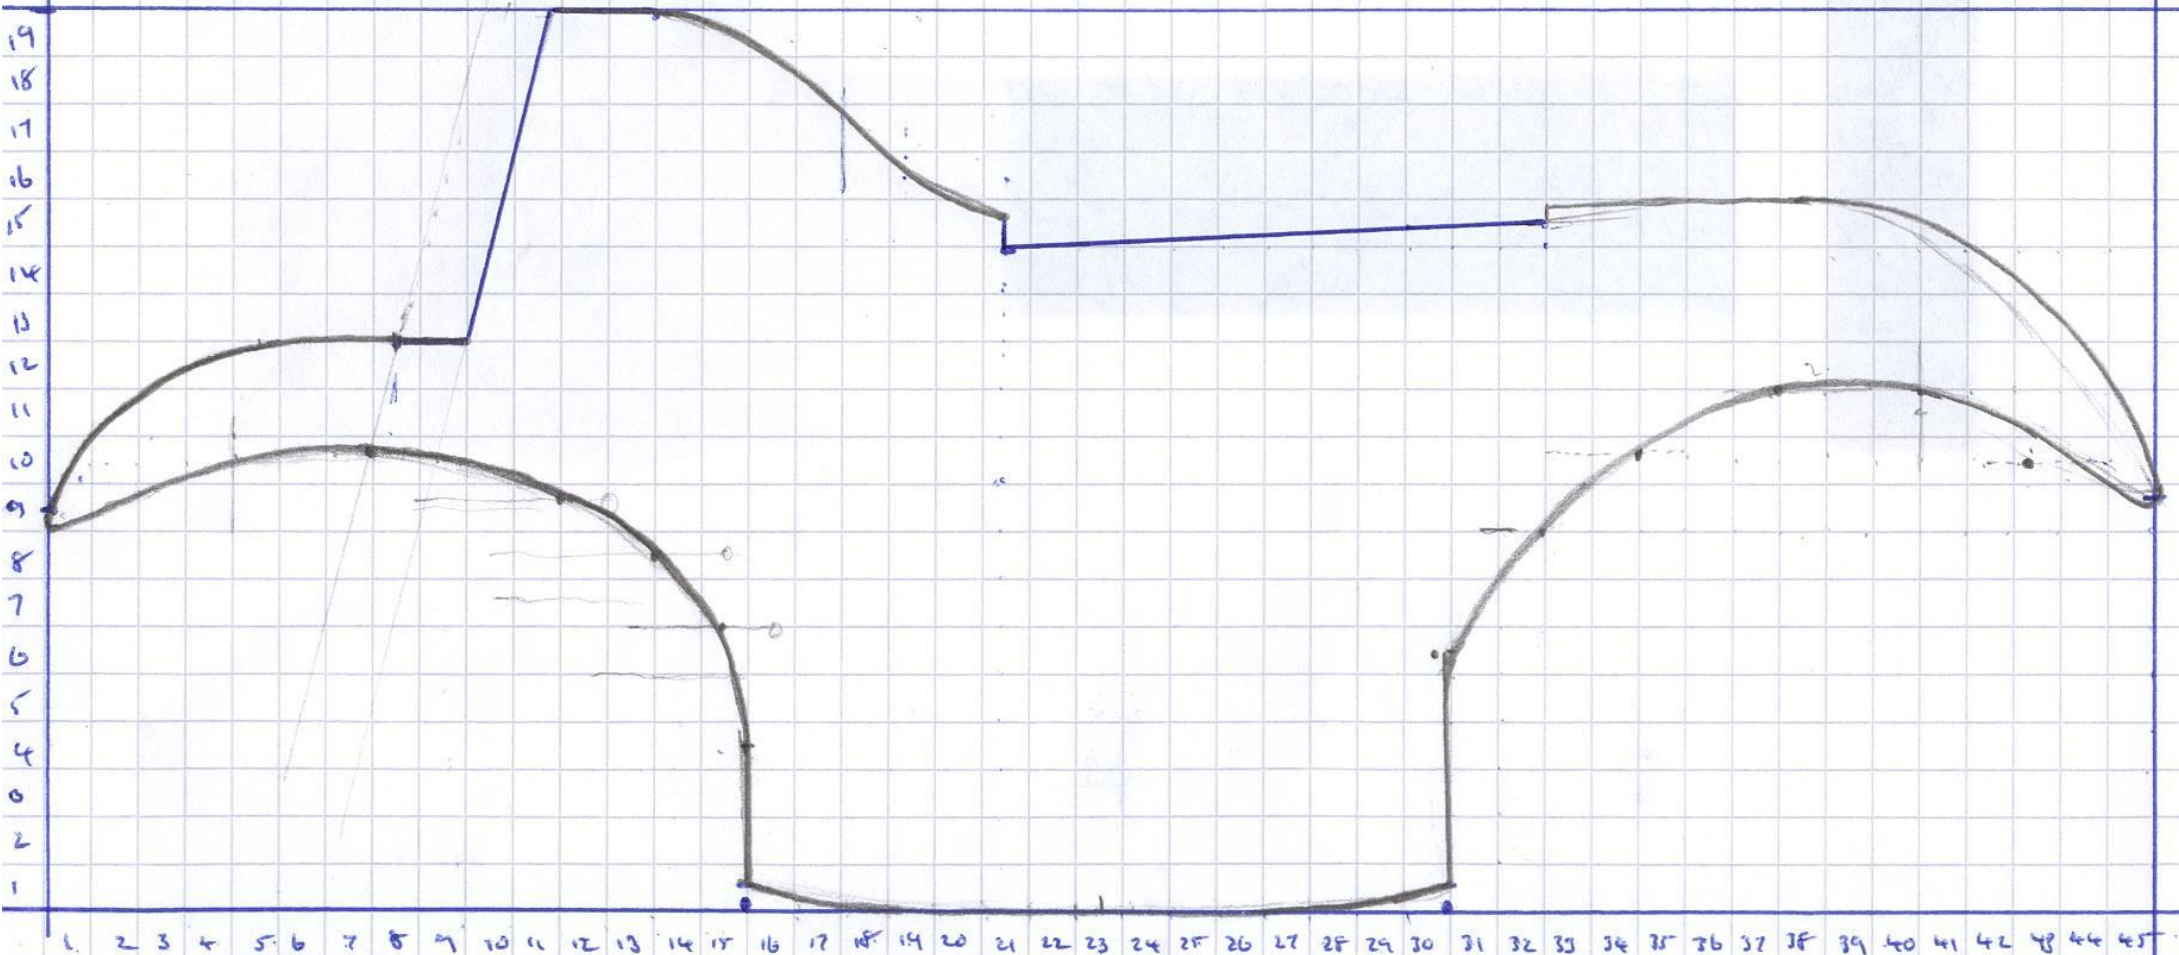

FRONT light.

Rear light.

Handle Bar.

Foot Rest.

1 2 3 4 5 6 7 8 9 10 11 12 13 14 15 16 17 18 19 20 | 1 2 3 4 5 6 7 8 9 10 11 12 13 14 15 16 17 18 19 20

Scale 1 square = 2mm

1 2 3 4 5 6 7 8 9 10 11 12 13 14 15 16 17 18 19 20 21 22 23 24 25 26 27 28 29 30 31 32

1 2 3 4 5 6 7 8 9 10 11 12 13 14 15 16 17 18 19 20 21 22 23 24 25 26 27 28 29 30

1 2 3 4 5 6 7 8 9 10 11 12 13 14 15 16 17 18 19

20 21 22 23 24 25 26 27 28 29 30 31 32 33 34 35 36 37 38 39 40 41 42 43 44 45 46 47 48 49 50