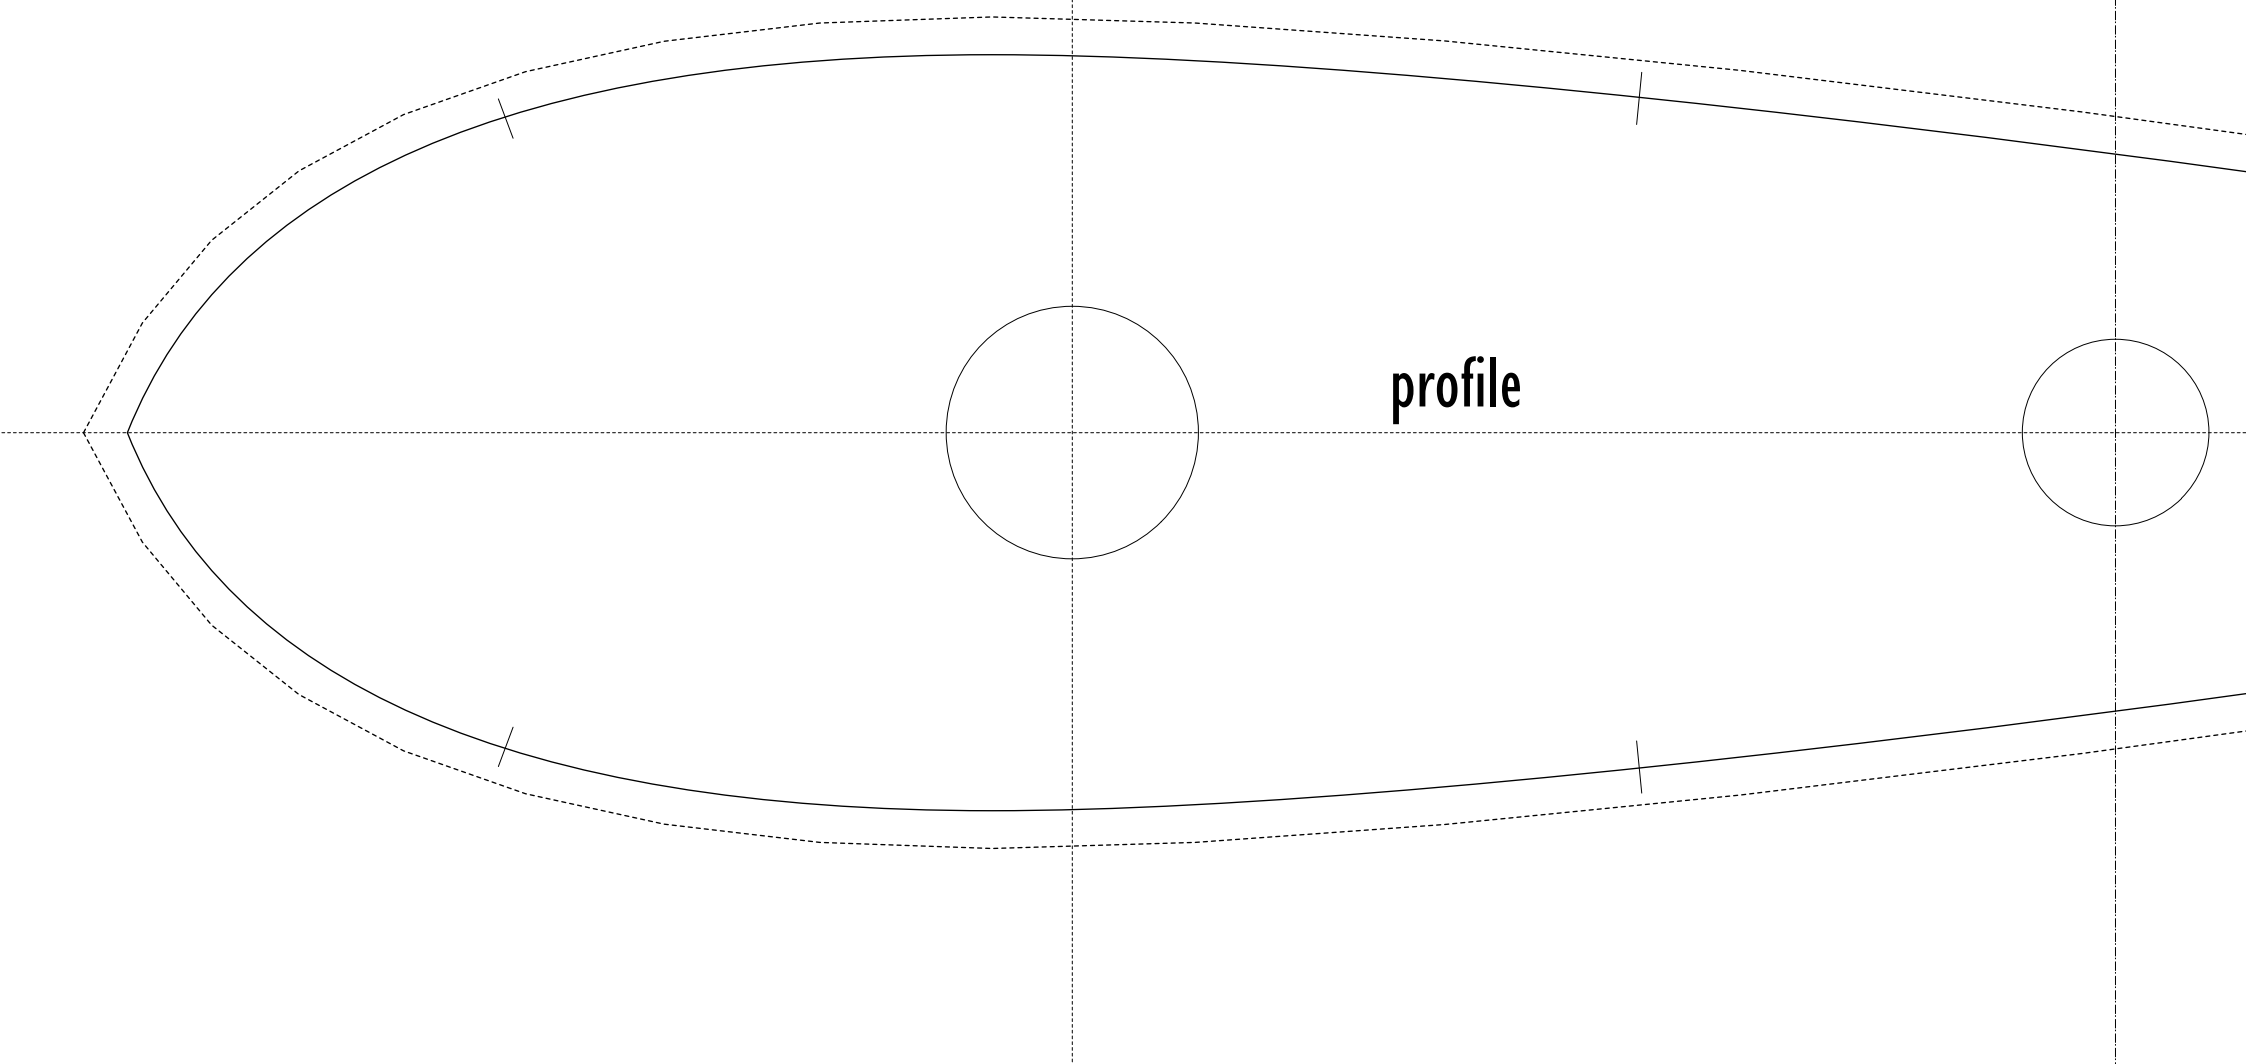

buitenomtrek bocht excl zoom 52,2cm
buitenomtrek bocht incl zoom 53,1

papiergrens

profile